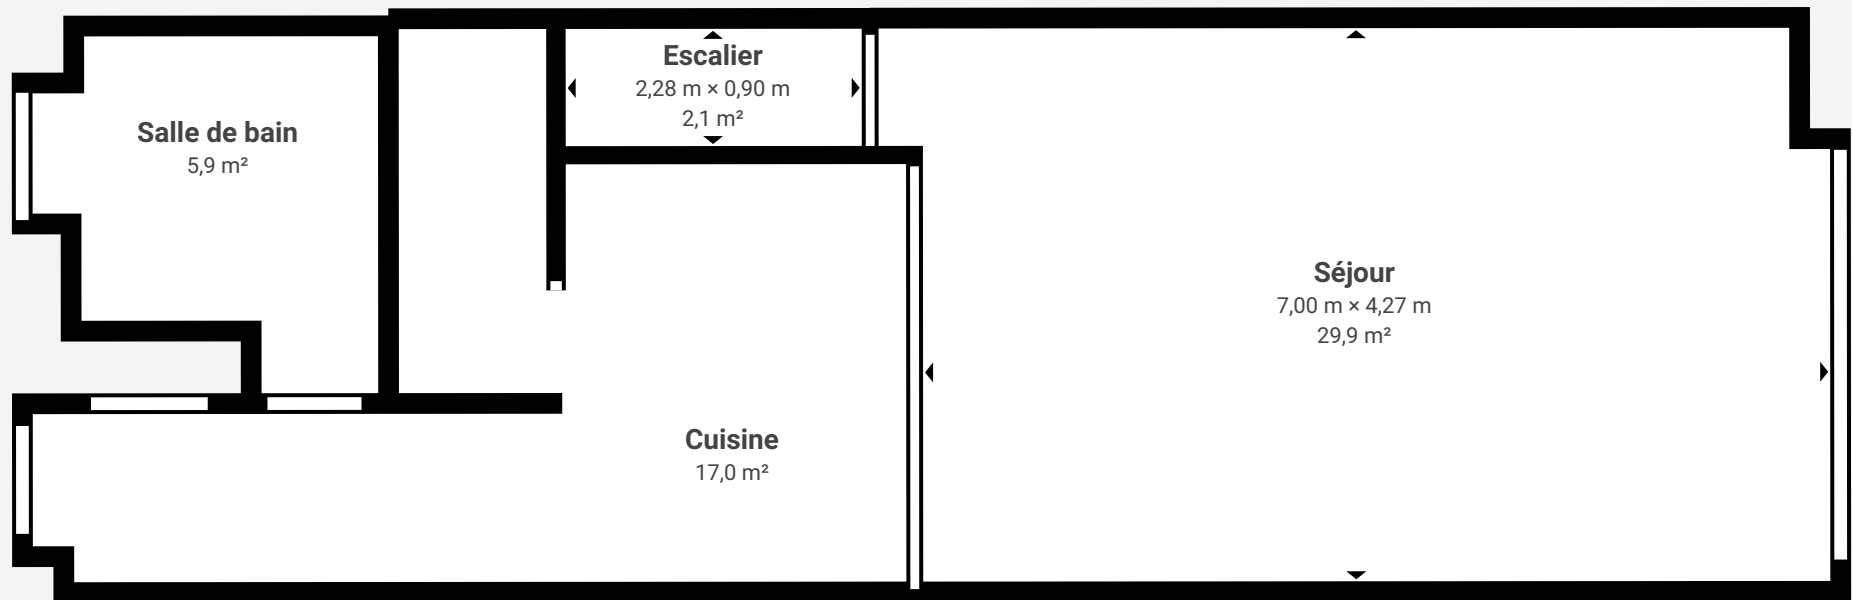

 **Rapport immobilier de Matterport**

211/1 Rue de Tournai

Zone numérisée intérieure 77,7 m²

Les tailles et les dimensions sont approximatives ; les mesures réelles peuvent varier

Dimensions intérieures

Pièce	Dimensions	Hauteur du plafond	l' région	Niveau
RDC	–	–	54,8 m²	–
Cuisine	N/A	2,50 m	17,0 m ²	RDC
Escalier	2,28 m x 0,90 m	2,25 m	2,1 m ²	RDC
Salle de bain	N/A	2,49 m	5,9 m ²	RDC
Séjour	7,00 m x 4,27 m	2,86 m	29,9 m ²	RDC
1er Etage	–	–	22,9 m²	–
Chambre	2,43 m x 3,53 m	Jusqu'à 19,07 m	7,9 m ²	1er Etage
Chambre	3,09 m x 3,18 m	2,62 m	9,8 m ²	1er Etage
Couloir	0,75 m x 3,01 m	2,61 m	2,2 m ²	1er Etage
Escalier	N/A	Jusqu'à 2,59 m	3,0 m ²	1er Etage
Totaux de l'intérieur du bien	–	–	77,7 m²	–

Mise en page

RDC

1er Etage